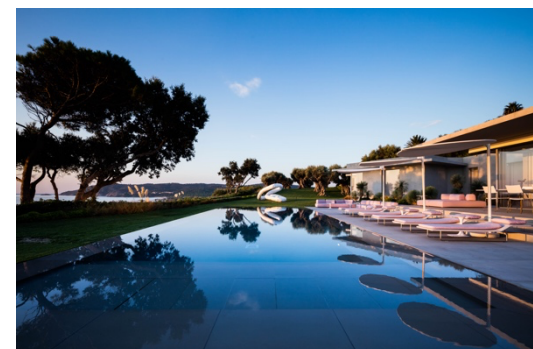

SPARFELL agit en tant qu'agence de voyage pour les clients et s'engage à fournir un service personnalisé exceptionnel tout en maintenant le plus haut niveau de professionnalisme, permettant aux clients de vivre des expériences inoubliables.